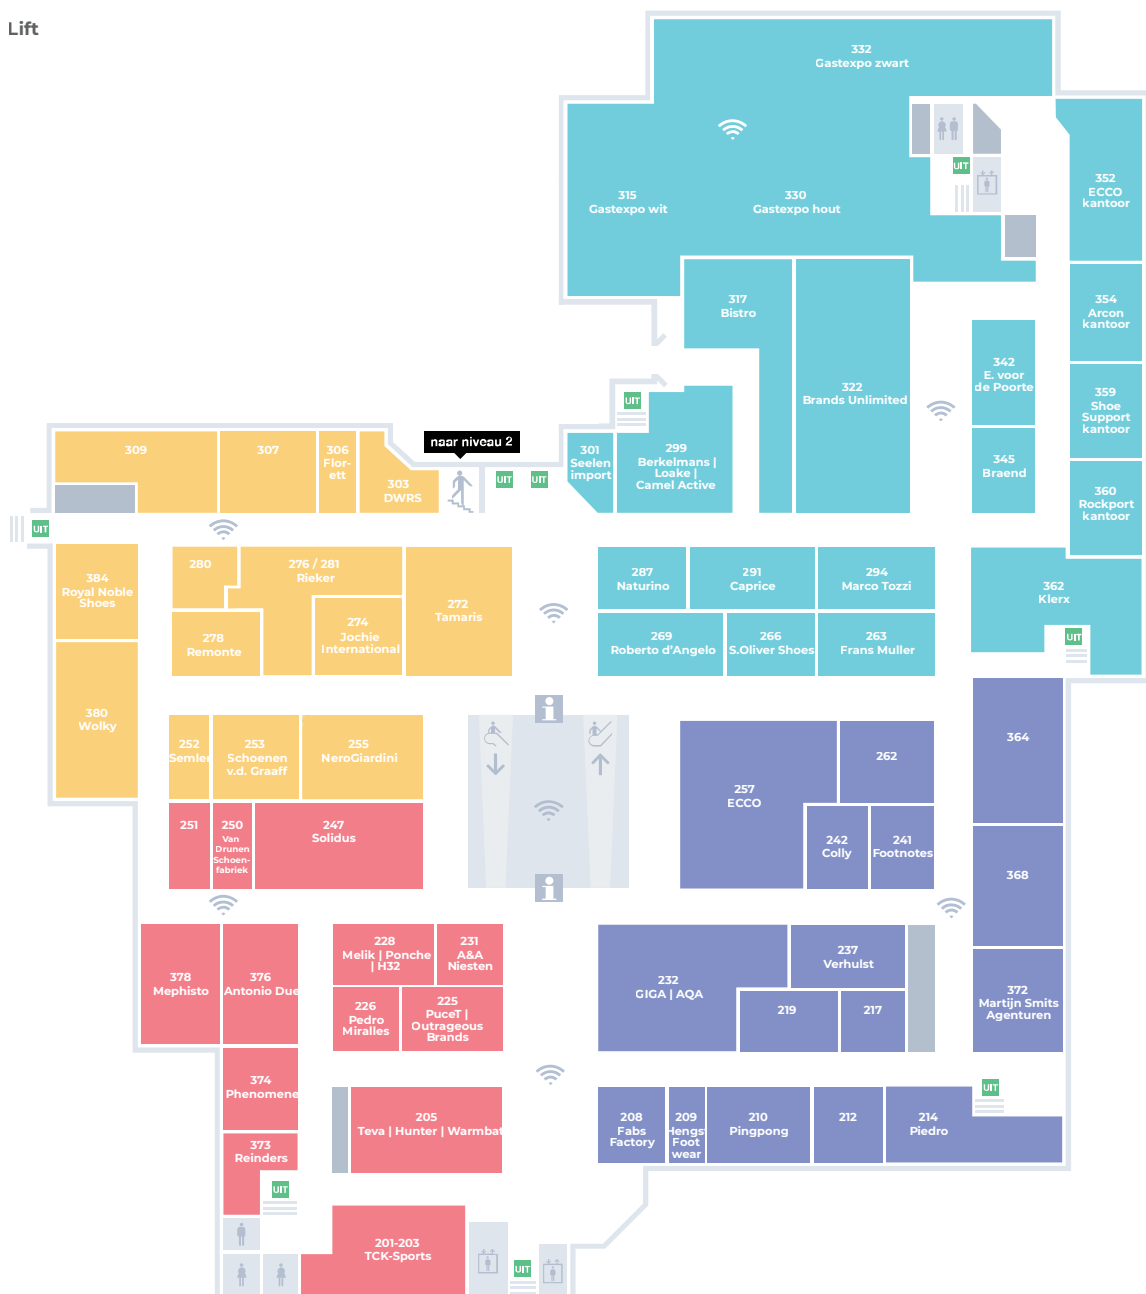

Niveau 0

Bekijk voor je bezoek aan CAST op onze interactieve plattegrond op de website welke showrooms er op dit moment geopend zijn.

Legenda

- | | | | |
|---|----------------------------|---|-------------------|
|  | Wireless internet |  | Goederenlift |
|  | Receptie |  | Roltrap |
|  | Betaalautomatisch parkeren |  | Gardarobe |
|  | Nooduitgang |  | Dames/Herentoilet |
|  | Info-unit |  | Invalidentoilet |
|  | Lift |  | Babyroom |

Niveau 1

Bekijk voor je bezoek aan CAST op onze interactieve plattegrond op de website welke showrooms er op dit moment geopend zijn.

Legenda

-  Wireless interne
-  Goederenlift
-  Nooduitgang
-  Roltrap
-  Info-unit
-  Dames/Herentoilet
-  Lift

Niveau 2

Bekijk voor je bezoek aan CAST op onze interactieve plattegrond op de website welke showrooms er op dit moment geopend zijn.

Legenda

-  Wireless internet
-  Roltrap
-  Nooduitgang
-  Dames/Herentoilet
-  Info-unit
-  Invalidentoilet
-  Lift

Niveau 3

Bekijk voor je bezoek aan CAST op onze interactieve plattegrond op de website welke showrooms er op dit moment geopend zijn.

Legenda

-  Wireless internet
-  Nooduitgang
-  Info-unit
-  Lift
-  Roltrap
-  Dames/Herentoilet