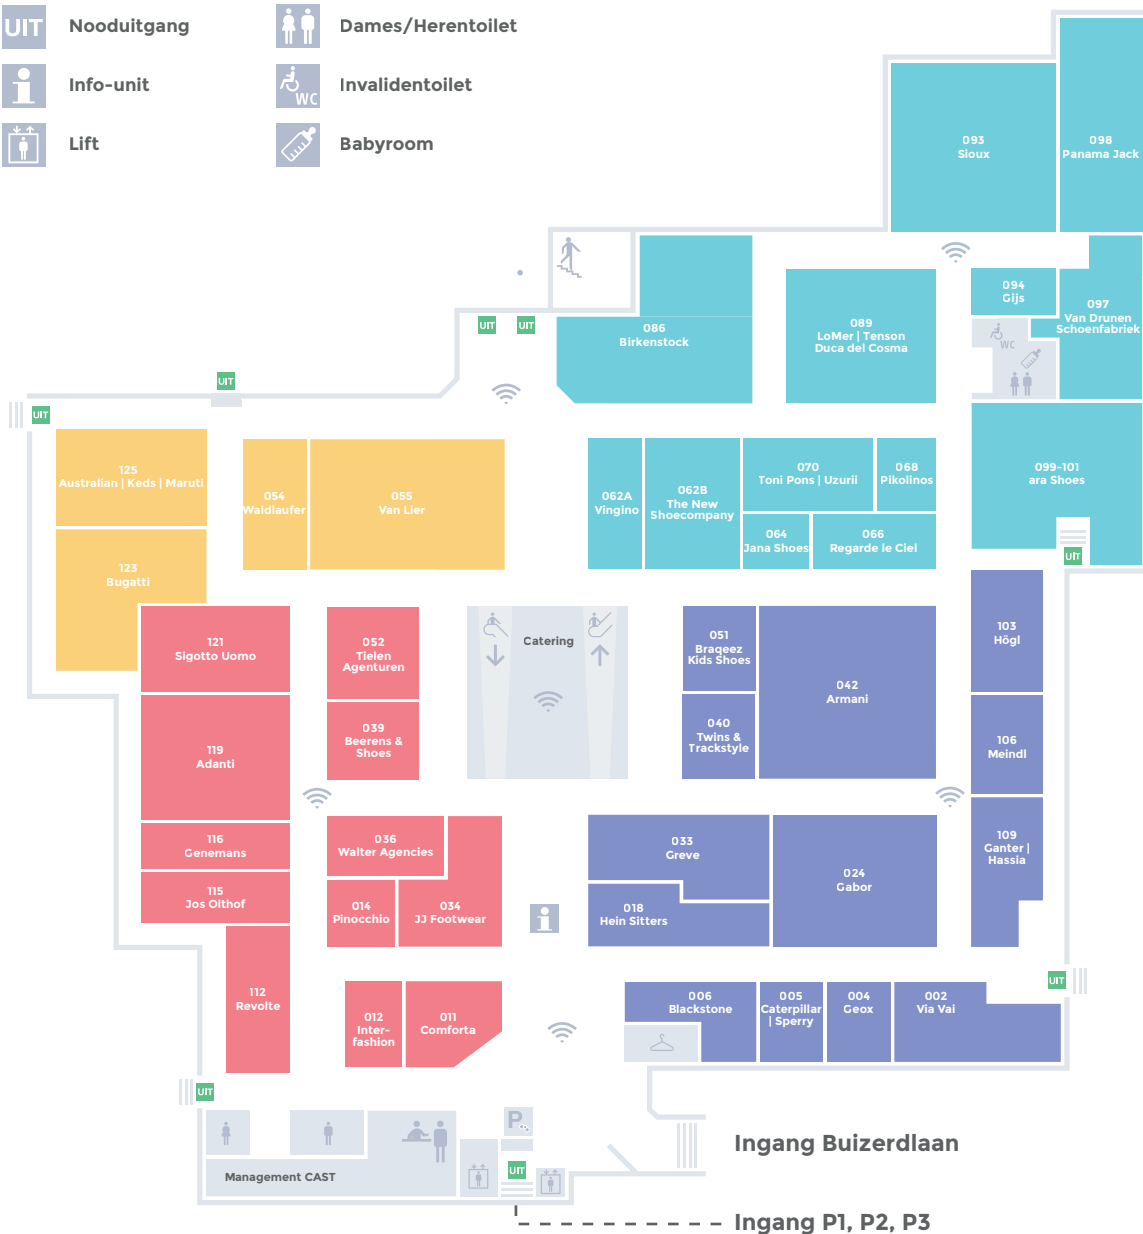

# Niveau 0

Bekijk voor je bezoek aan CAST op onze interactieve plattegrond op de website welke showrooms er op dit moment geopend zijn.

## Legenda

- |   |                         |   |                   |
|---|-------------------------|---|-------------------|
|  | Wireless internet       |  | Goederenlift      |
|  | Receptie                |  | Roltrap           |
|  | Betaalautomaat parkeren |  | Gardarobe         |
|  | Nooduitgang             |  | Dames/Herentoilet |
|  | Info-unit               |  | Invalidentoilet   |
|  | Lift                    |  | Babyroom          |

# Niveau 1

Bekijk voor je bezoek aan CAST op onze interactieve plattegrond op de website welke showrooms er op dit moment geopend zijn.

## Legenda

-  Wireless internet
-  Goederenlift
-  Nooduitgang
-  Roltrap
-  Info-unit
-  Dames/Herentoilet
-  Lift